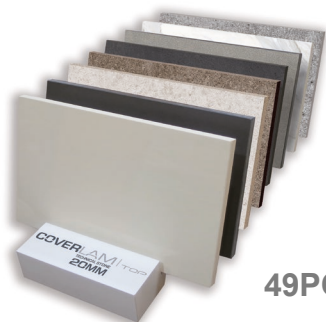

ELEMENTOS DE PROMOCIÓN
PROMOTIONAL TOOLS

49PECOT

PEINE PLANO COVERLAM TOP 10-12mm

10 PIEZAS A ELEGIR / SELECT 10 SAMPLES

15x25cm

18€*

A x B x C cm

14,5x16,5x50 cm

**TACOS NO INCLUIDOS EN EL PRECIO
SAMPLES NOT INCLUDED IN THE PRICE

49PCT20

PEINE PLANO COVERLAM TOP 20mm

8 PIEZAS A ELEGIR / SELECT 8 SAMPLES

15x25cm

16€*

A x B x C cm

14,5x16,5x50 cm