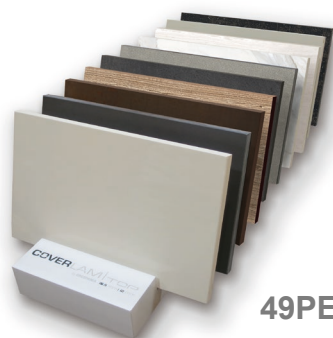

ELEMENTOS DE PROMOCIÓN
PROMOTIONAL TOOLS

49PECOT

PEINE PLANO COVERLAM TOP 10-12mm

10 PIEZAS A ELEGIR / SELECT 10 SAMPLES

15x25cm

18€*

A x B x C cm

14,5x16,5x50 cm

**TACOS NO INCLUIDOS EN EL PRECIO
SAMPLES NOT INCLUDED IN THE PRICE

49PCT20

PEINE PLANO COVERLAM TOP 20mm

8 PIEZAS A ELEGIR / SELECT 8 SAMPLES

15x25cm

16€*

A x B x C cm

14,5x16,5x50 cm